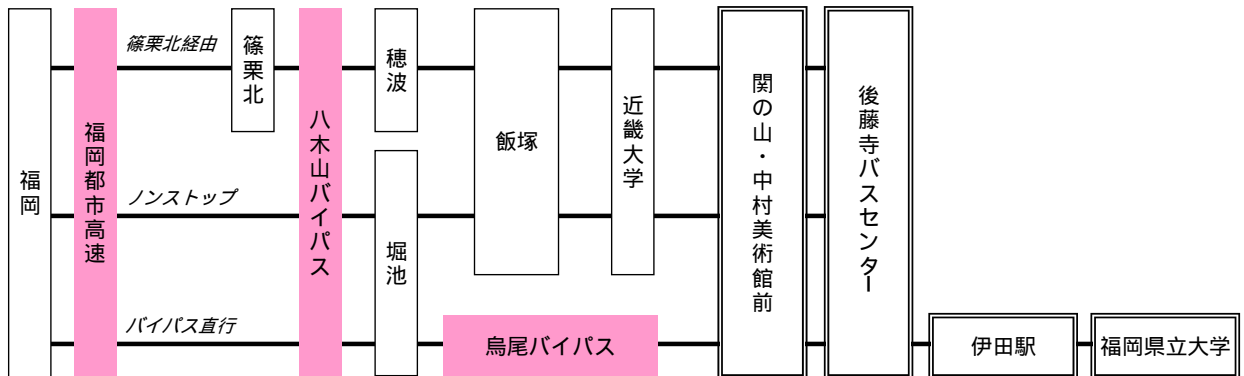

## 『田川ホルモンきっぷ』発売の概要

- |        |   |
|--------|---|
| 【名称】   | 田川ホルモンきっぷ   |
| 【発売期間】 | 平成22年10月21日(木)～平成23年3月31日(木)  |
| 【内容】   | ・バス乗車券<br>福岡地区から飯塚・田川・伊田地区への特急バス往復乗車券<br>飯塚・田川・伊田地区のバスフリー乗車券<br>ご利用可能なバス路線・範囲は、次頁をご参照ください。<br>・特典対象店舗・施設<br>田川・伊田地区ホルモン店(ホルモン喰楽歩加盟店)<br>飯塚・田川・伊田地区の店舗等<br>飯塚・田川・伊田地区の文化施設等<br>特典を受けることができる店舗・施設や内容が変更になる場合もございます。 |

【発売価格】 2,500円(小児料金等、割引運賃の設定はございません)  
有効期限は発売日当日のみとなります。

【発売箇所】 西鉄天神バスセンター

【ご利用方法】 バスご利用の際、また特典対象店舗・施設をご利用の際にチケットをご呈示ください。

【特典内容】 別紙参照

【券面】

(参考) [ご利用可能なバス路線・範囲の概要](#)

福岡地区から飯塚・田川・伊田地区への特急バス路線図

飯塚地区フリー乗降区間

田川・伊田地区フリー乗降区間