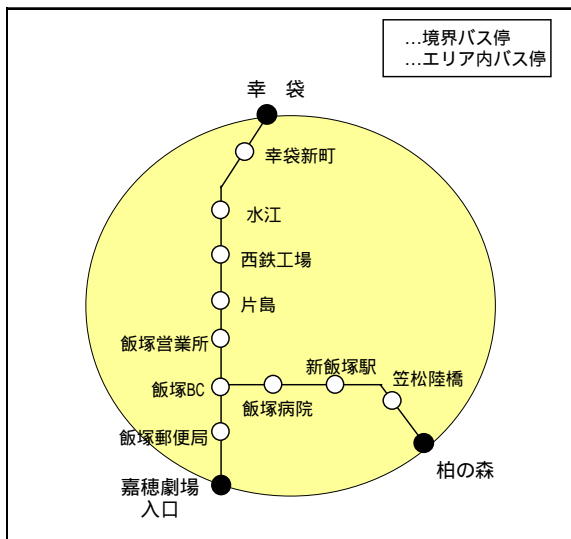

## 『田川ホルモンきっぷ』発売の概要

- |        |   |
|--------|---|
| 【名称】   | 田川ホルモンきっぷ   |
| 【発売期間】 | 平成22年10月21日(木)～平成23年3月31日(木)  |
| 【内容】   | ・バス乗車券<br>福岡地区から飯塚・田川・伊田地区への特急バス往復乗車券<br>飯塚・田川・伊田地区のバスフリー乗車券<br>ご利用可能なバス路線・範囲は、次頁をご参照ください。<br>・特典対象店舗・施設<br>田川・伊田地区ホルモン店(ホルモン喰楽歩加盟店)<br>飯塚・田川・伊田地区の店舗等<br>飯塚・田川・伊田地区の文化施設等<br>特典を受けることができる店舗・施設や内容が変更になる場合もございます。 |

【発売価格】 2,500円(小児料金等、割引運賃の設定はございません)  
有効期限は発売日当日のみとなります。

【発売箇所】 西鉄天神バスセンター

【ご利用方法】 バスご利用の際、また特典対象店舗・施設をご利用の際にチケットをご呈示ください。

【特典内容】 別紙参照

【券面】

(参考) [ご利用可能なバス路線・範囲の概要](#)

福岡地区から飯塚・田川・伊田地区への特急バス路線図

飯塚地区フリー乗降区間

田川・伊田地区フリー乗降区間