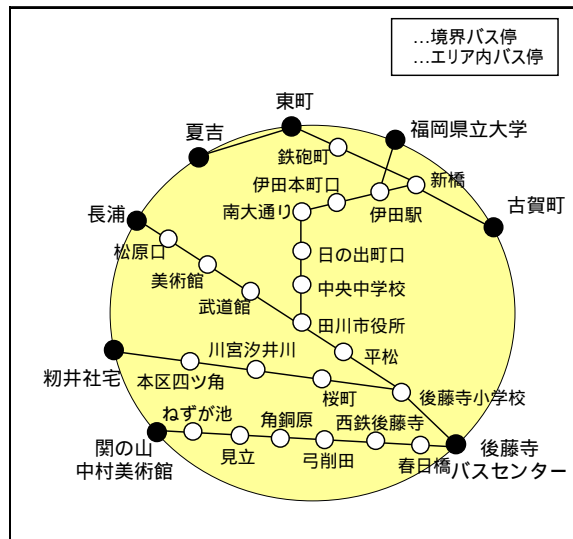

## 『田川ホルモンきっぷ』発売の概要

- |        |   |
|--------|---|
| 【名称】   | 田川ホルモンきっぷ   |
| 【発売期間】 | 平成22年10月21日(木)～平成23年3月31日(木)  |
| 【内容】   | ・バス乗車券<br>福岡地区から飯塚・田川・伊田地区への特急バス往復乗車券<br>飯塚・田川・伊田地区のバスフリー乗車券<br>ご利用可能なバス路線・範囲は、次頁をご参照ください。<br>・特典対象店舗・施設<br>田川・伊田地区ホルモン店(ホルモン喰楽歩加盟店)<br>飯塚・田川・伊田地区の店舗等<br>飯塚・田川・伊田地区の文化施設等<br>特典を受けることができる店舗・施設や内容が変更になる場合もございます。 |

【発売価格】 2,500円(小児料金等、割引運賃の設定はございません)  
有効期限は発売日当日のみとなります。

【発売箇所】 西鉄天神バスセンター

【ご利用方法】 バスご利用の際、また特典対象店舗・施設をご利用の際にチケットをご呈示ください。

【特典内容】 別紙参照

【券面】

(参考) [ご利用可能なバス路線・範囲の概要](#)

福岡地区から飯塚・田川・伊田地区への特急バス路線図

飯塚地区フリー乗降区間

田川・伊田地区フリー乗降区間

## (参考) 特典が受けられる店舗・施設ならびに概要